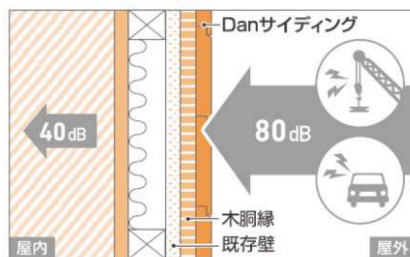

防音効果も発揮

断熱性能・遮熱性能だけでなく優れた防音効果も発揮。交通量の多い交差点の騒音が、病院の廊下の静けさほどになります。

1000Hzの周波数帯で、約40dBも小さくすることができます。

(注) 立地・天候・建物の造り(開口部等)・他材料などにより効果は異なります。
※合わせて開口部等のリフォームをお勧めします。

色あせしにくく、美しい

セルフフッ素コートによる長期保証。雨で汚れを洗い流すセルフクリーニング機能で汚れにくい。

セルフフッ素コート

防汚性(セルフクリーニング)機能を有した塗装です。