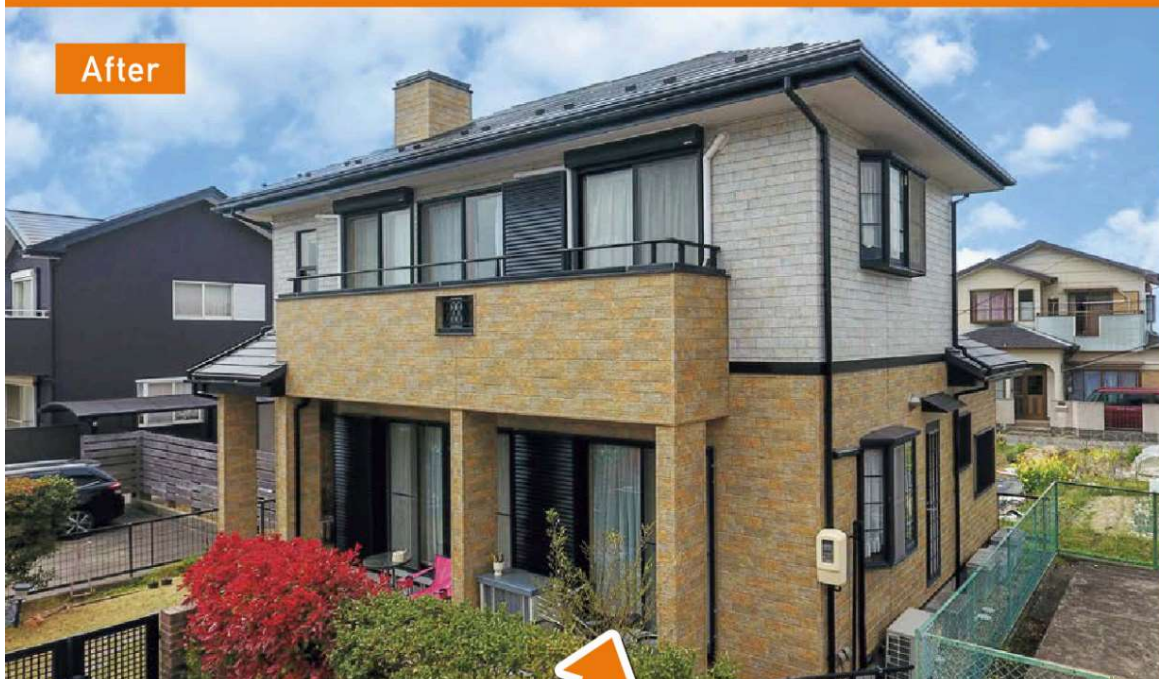

LIXIL

築10年以上の
住宅に
お住まいの
皆様

外壁リフォームで まるで新築のように大変身!

After

使用デザイン

ベルクSF
SWベルクホワイトF+

ベルクSF
SWベルクブラウンF+

Before

古い見目を
キレイにしたい

こんな **お困りごと** ありませんか?

外壁のヒビが
気になる

皮膜がはがれ
汚れてきた

壁面に、こんな状態が発見されたらリフォームのサイン!

そんな方に
おススメリフォーム

金属系外壁 Danサイディング

金属サイディング
業界No.1のラインナップ

※2022年5月現在

デザイン豊富で
塗装にできない
外壁デザインが
選べます

Before

After

Before

After

しかも、Danサイディングなら見た目だけでなく住まいも快適に!

詳しくは裏面へ▶▶▶